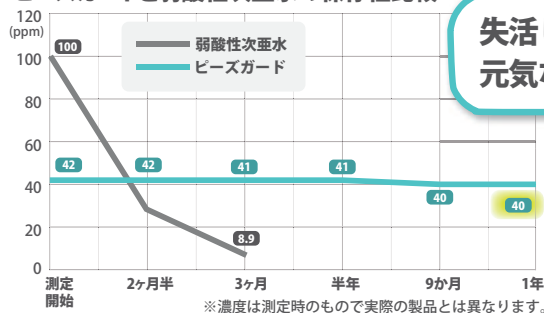

ピースガードは特殊製法により、pHが弱アルカリ性でありながら、弱酸性にも負けない除菌消臭力を実現。アルコールが効かないとされるノンエンベロープタイプのウイルスに対する除菌力も検査済です。

衛生管理に。
食品の鮮度維持に。
微生物汚染対策に。
カビ被害対策等に。

ノンエンベロープタイプのウイルスにも！

菌やウイルス、カビの胞子などを
しっかりと除去します。

POINT 2 接触後15秒以内に即除菌！

次亜塩素酸水にも匹敵する除菌スピード！

希釈した次亜塩素酸ナトリウムは、同じ濃度の次亜塩素酸水（弱酸性）と比較した時除菌に80倍の時間が必要とされています。ピースガードは、次亜塩素酸ナトリウムでありながら次亜塩素酸水に匹敵する除菌スピードを誇り、様々な菌やウイルスを15秒以内に除菌（接触即除菌）出来ることが複数の検査機関により実証されています。

POINT 3 高い長期保存性！

特殊製法により弱アルカリ性を安定して保ちます！

ピースガードと弱酸性次亜水の保存性比較