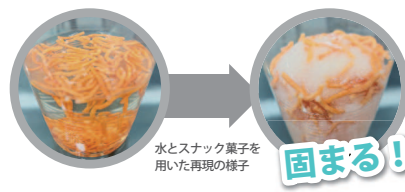

アルコールなどの
各種消毒液にも
お使い頂けます

トイレの個室や
手洗い場の横、
エントランスに。

かざすと
シュッ！

人感センサー自動噴霧
壁掛け・据え置き兼用タイプ
電池駆動
ACアダプター別売

除菌しながら汚物を素早く固めます

必殺!ゲロ固め 除菌PLUS

固まったらそのまま可燃ゴミとして処分可能。
厄介な嘔吐物、失禁などの処理に役立ちます。

10本入 品番：SZJOKINPLUS
品名：必殺!ゲロ固め 除菌PLUS(10本入り)