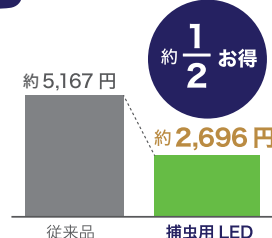

*当社従来品20Wランプとの比較

aramark

Uniform Services Japan

掲載商品の詳細、販売条件は右記事業所までお問い合わせください。

- ・商品は豊富に在庫しておりますが、万が一在庫切れの際はご容赦願います。
- ・掲載商品のレンタル申込み、ご注文のキャンセル、返品、交換はお受け致しかねますのでご了承ください。
- ・法人様向け商品となります。
- ・全て税抜価格となります。別途、送料を申し受ける場合がございます。
- ・本資料の画像、グラフおよびイラストについては販売会社の許諾を得て使用しておりますので二次利用はできません。