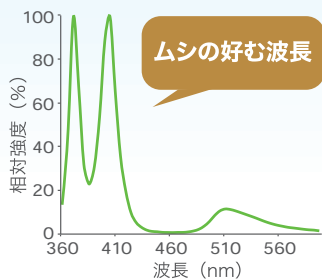

#### ② ムシの誘引効果

捕虫用LEDは長寿命と省電力を維持しながら、ムシの好む波長を組み込んだ独自規格です。