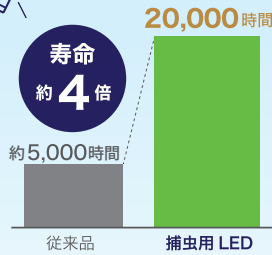

捕虫用 LED 3つの特長

① 4倍長持ち

当社従来品 20Wランプとの比較

捕虫用LEDは、当社従来品と比較して定格寿命は約4倍となり交換の手間や人件費カットが可能です。

*LEDの寿命は使用環境や使用頻度などによって変動することがあります。

快適とは、見た目にも美しくあること。

第32回
「中小企業優秀新技術・新製品賞」