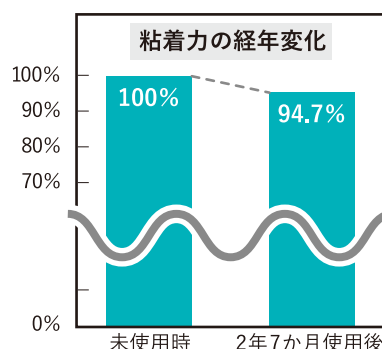

めくらないのでゴミが出ず、紙ゴミの廃棄量を抑えることができるため、SDGsに貢献します。

除去率試験

めくるタイプのローラーは約4割のゴミが除去できず、手や衣類についてそのまま移動してしまう恐れがありますがハンド/ボディローラーは90%以上の汚れを除去することができます。

! ATP (+AMP) 拭き取り検査結果

ハンド/ボディローラー	めくるタイプのローラー
90%以上	約60%

※キッコーマンバイオケミファ製ルミテスター使用
※この結果は自社における確認テストであり、同様の結果が得られない場合があります。

粘着力試験

エクシールの粘着ローラーは、洗って繰り返し使用できるうえに、長く使っても粘着力は衰えません。

・3年を目途にお取り替えてください。
(使用環境により異なります)

※実際にお客様に使っていただいたローラーでテストをさせていただきました。

ハンドローラー（手袋用）

手で握ったり転がしたりして使用するハンド用です。2種類のサイズがございます。

品番	ローラーサイズ(mm)	色
EXHR0112001	Φ54×幅100	ブルーグリーン
EXHR0112002	Φ54×幅160	