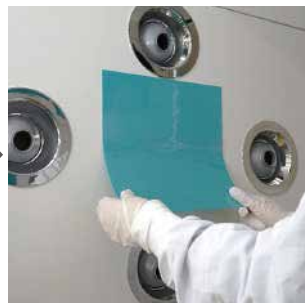

エアシャワーの壁面用粘着シート

ダストキャッチャー

ダストキャッチャーの Check Point

貼り剥がし簡単！

壁に貼る面にエンボス加工が施されているため、貼り剥がしが簡単にできます。ゲルの自己粘着性で接着するので、糊移りの心配もありません。

サイズ調整自由自在！

ハサミでカット可能なため、使用場所に合わせてサイズ調整ができます。

低ランニングコスト！

専用洗剤または水でシートの表面を拭くことで粘着力が復元して繰り返し使用することが可能です。

製品構造

(製品の両面に保護用のフィルムがついています)

粘着ウレタンゲルがエアで飛ばされた塵埃をしっかり吸着します。壁側の面はエンボス加工が施されており、貼り剥がしも簡単。素材自体が自己粘着性をもつため、両面テープを使用せず、エアシャワーの壁面に設置できます。

清掃方法

壁に設置したまま清掃する場合は、壁から 15cm 程離れた所から水または専用洗剤を吹きかけ、水で濡らして絞ったクロスですぐに拭き取ってください。
※貼り剥がしが簡単に行えるため、剥がして丸洗いも簡単に行えます。丸洗い後はよく乾かして再設置します。

品番	内容量	詳細
EXCO0040014	500ml	スプレー容器入り
EXCO0040015	10ℓ	1箱入り ※スプレー容器はついていません

DCクロス

ダストキャッチャーに付着したほこりや汚れをマイクロファイバーが絡め取る専用クロスです。

品番	サイズ(mm)	色	入数
EXCO0040016	400×400	グリーン	2

お得なスターターセット

ダストキャッチャー 3点セット

DCクリーナー(500ml)とクロス(2枚)がセットになった初めての方にピッタリなセットです。

品番	サイズ(mm)	厚さ(mm)	詳細
EXDC0113004	250×250	1.0	ダストキャッチャー(8枚)+DCクリーナー+DCクロス
EXDC0113005	500×125		

使用方法

設置する壁をきれいに掃除します。

エンボス加工面が壁側になるようにして貼り付けます。

ゲル力でエアシャワー内に舞う塵埃を吸着します。

汚れてきたら水拭き・丸洗いで繰り返しお使いいただけます。

掲載商品の詳細、販売条件は右記事業所までお問い合わせください。