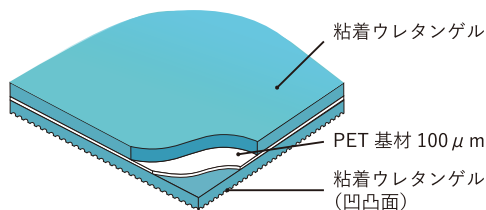

エアシャワーの壁面用粘着シート

ダストキャッチャー

ダストキャッチャーの Check Point

貼り剥がし簡単！

壁に貼る面にエンボス加工が施されているため、貼り剥がしが簡単にできます。ゲルの自己粘着性で接着するので、糊移りの心配もありません。

サイズ調整自由自在！

ハサミでカット可能なため、使用場所に合わせてサイズ調整ができます。

低ランニングコスト！

専用洗剤または水でシートの表面を拭くことで粘着力が復元して繰り返し使用することが可能です。

製品構造

(製品の両面に保護用のフィルムがついています)

粘着ウレタンゲルがエアで飛ばされた塵埃をしっかり吸着します。壁側の面はエンボス加工が施されており、貼り剥がしも簡単。素材自体が自己粘着性をもつため、両面テープを使用せず、エアシャワーの壁面に設置できます。

清掃方法

壁に設置したまま清掃する場合は、壁から 15cm 程離れた所から水または専用洗剤を吹きかけ、水で濡らして絞ったクロスですぐに拭き取ってください。
※貼り剥がしが簡単に行えるため、剥がして丸洗いも簡単に行えます。丸洗い後はよく乾かして再設置します。

商品ラインナップ

動画で詳細を
CHECK ▶▶▶

ダストキャッチャー

品番	サイズ(mm)	厚さ(mm)	色	入数
EXDC0113001	250×250	1.0	ブルーグリーン	8
EXDC0113002	500×125			8
EXDC0113003	1000×500			1

設置場所に合わせてカット加工も承っております。

DCクリーナー

ダストキャッチャーの汚れがよく落ちる洗剤。シートを清潔に保ちます。