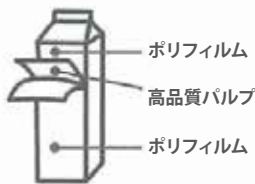

WEARA SELECTION

vol.92

直仕入だからできる特別価格

環境に配慮した紙パックリサイクルパルプ混なのに柔らかい

クレシアEF トイレットロール100m シングル 8ロール

牛乳パックを再生して
作ったパルプを混ぜて
作った環境配慮型製品

【入数】
8ロール×8パック
(1ケース)
5ケースから
注文承ります。

NC10123
クレシアEF
トイレットロール100m
シングル 8ロール
パルプ+
紙パックリサイクルパルプ

01 紙パックの回収

洗って乾かした牛乳やジュースなどの紙パックを、日本製紙クレシア独自の回収ルートで工場へ運びます。

02 リサイクルパルプの生成

紙パックの表面に貼られたポリフィルムを独自のマルチスクリーン製法できれいに除去することで、高品質の紙パックリサイクルパルプを取り出します。

03 パルプから再び紙へ

紙パックリサイクルパルプとバージンパルプを混ぜ合わせ、再び紙を作っていきます。1度大きなロール紙になった後、巻き直しやカット工程を経て製品へと加工します。