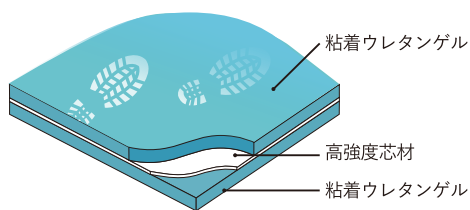

製品構造

(製品の両面に保護用のフィルムがついています)

厚みのあるやわらかなゲルが靴底の凹凸になじみ、目には見えないサイズの汚れまでしっかり除去します。また設置に両面テープが必要なく、そのまま床に設置いただけます。(※粗面の床にマットを設置する場合は、ステンレスの板を床に設置し、その上にマットを設置してください。)