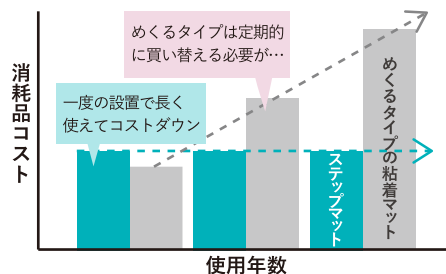

コスト比較

ステップマットはめくるタイプとは異なり、めくったシートがゴミにならないため廃棄費用がかからず、大きな維持費も必要ありません。